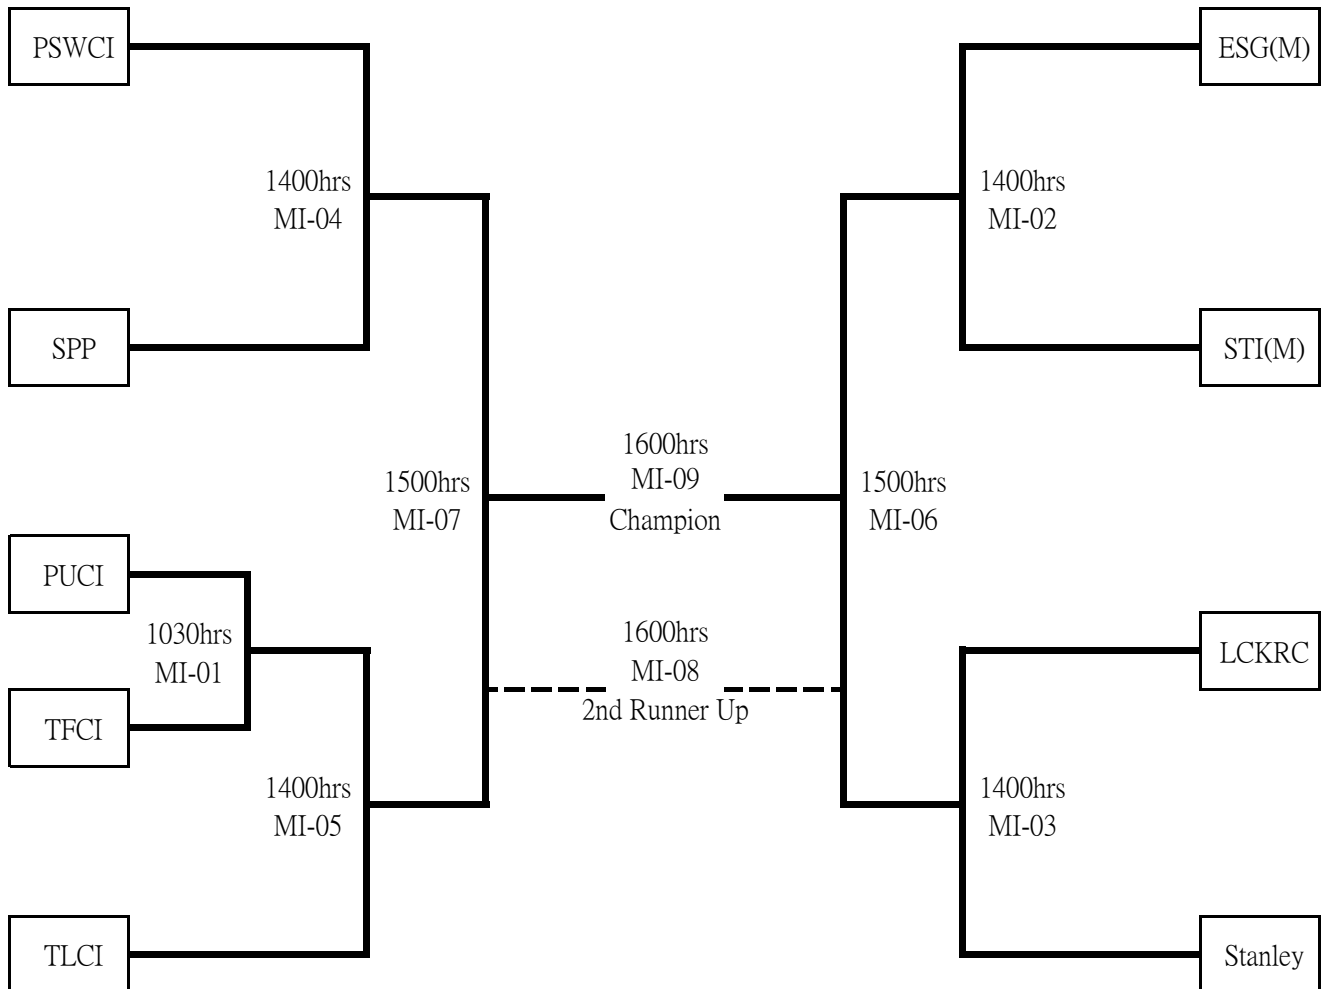

2021/22年院所際乒乓球比賽
男子院所組別

備註:

- 1) 參賽者請於比賽時間15分鐘前向
- 2) 上述開賽時間只作參考，實際比賽時間以大會當日即場公布為準。

2021/22年院所際乒乓球比賽
女子院所組別

備註:

- 1) 參賽者請於比賽時間15分鐘前向大會報到。
- 2) 上述開賽時間只作參考，實際比賽時間以大會當日即場公布為準。