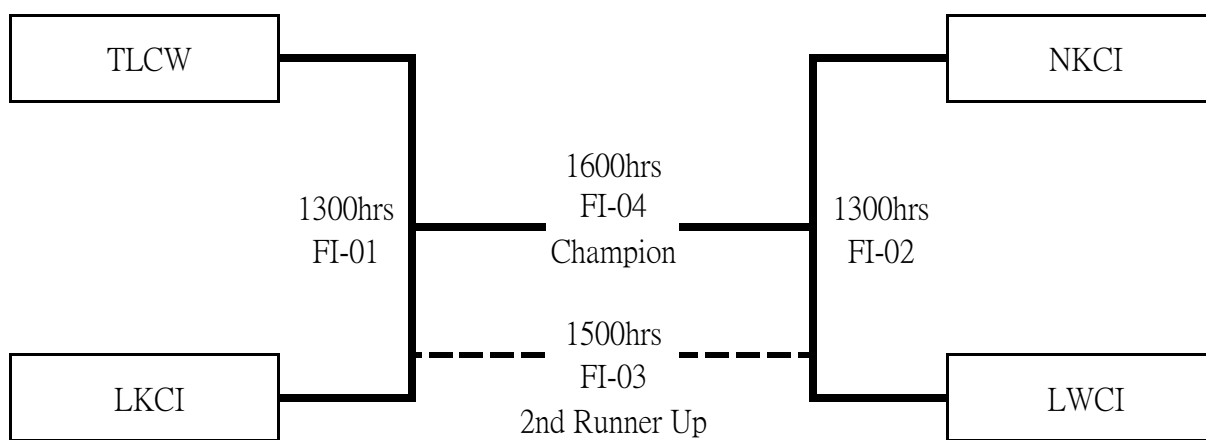

2021/22年院所際乒乓球比賽
男子院所組別

備註:

- 1) 參賽者請於比賽時間15分鐘前向
- 2) 上述開賽時間只作參考，實際比賽時間以大會當日即場公布為準。

2021/22年院所際乒乓球比賽
女子院所組別

備註:

- 1) 參賽者請於比賽時間15分鐘前向大會報到。
- 2) 上述開賽時間只作參考，實際比賽時間以大會當日即場公布為準。